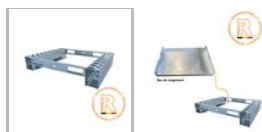

RACK DE RANGEMENT POUR 2 CADRES D'ÉCHAFAUDAGE

 **REPAMINE**
Product

CATEGORIE: rek

REFERENTIE: rack cadre 1m

GEWICHT : 45 kg

AANTAL:

−

+